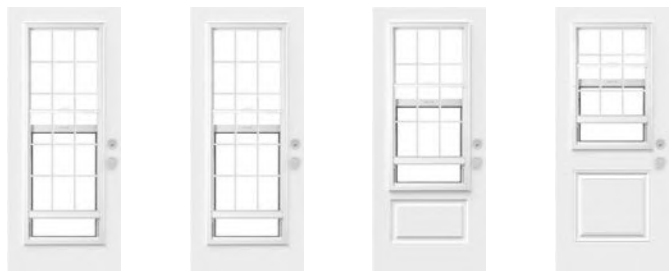

Elevation Grills

Rectangular Grills
(CAFA)

Georgian Grills
(CAAL)

Distinction Grills — Low E/Argon

22"×64" 24-017-060-002 (CAAL) 24-020-060-002 (CAFA)	20"×64" 24-017-038-002 (CAAL) 24-020-038-002 (CAFA)	22"×48" 24-017-057-001 (CAAL) 24-020-057-001 (CAFA)	22"×36" 24-017-050-001 (CAAL) 24-020-050-001 (CAFA)
---	---	---	---