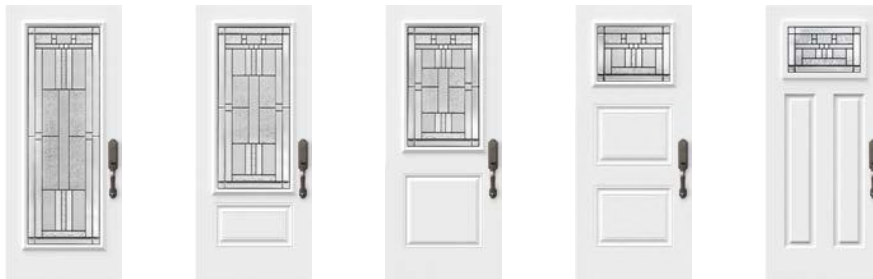

Available in custom sizes.

Privacy Level **3/5**
SEMI-PRIVATE

Frames	22" × 64"			22" × 48"			22" × 36"			22" × 17"			22" × 14 7/16"		
	Zinc	Pat.		Zinc	Pat.		Zinc	Pat.	Zinc	Pat.		Zinc	Pat.		
Contemporary	10-230-060-013	014		10-230-057-024	025		10-230-050-024	025		10-230-259-010	011	10-230-260-010	011		
Novapvc	10-230-060-002	001		10-230-057-003	001		10-230-050-003	001		10-230-259-002	001	10-230-260-001	002		
Stainable	10-230-060-005	011		10-230-057-005	006		10-230-050-005	006		10-230-259-007	006	N/A			