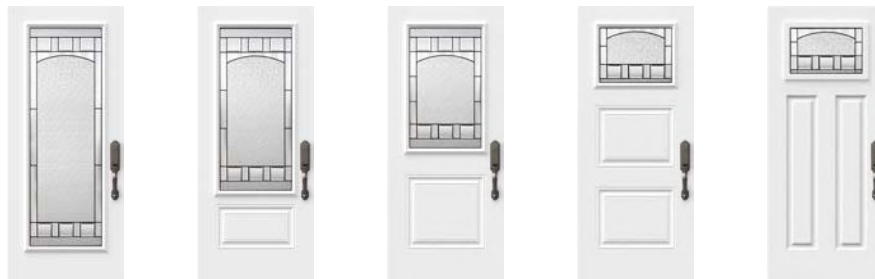

Available in custom sizes.

Privacy Level **3/5**
SEMI-PRIVATE

Frames	22" x 64"		22" x 48"		22" x 36"		22" x 17"		22" x 14 7/16"	
	Zinc	Pat.	Zinc	Pat.	Zinc	Pat.	Zinc	Pat.	Zinc	Pat.
Contemporary	10-258-060-010	012	10-258-057-011	013	10-258-050-011	013	10-258-259-011	013	10-258-260-007	009
Novapvc	10-258-060-009	001	10-258-057-010	001	10-258-050-010	001	10-258-259-005	001	10-258-260-006	008
Stainable	10-258-060-011	005	10-258-057-012	005	10-258-050-012	006	10-258-259-008	004	N/A	